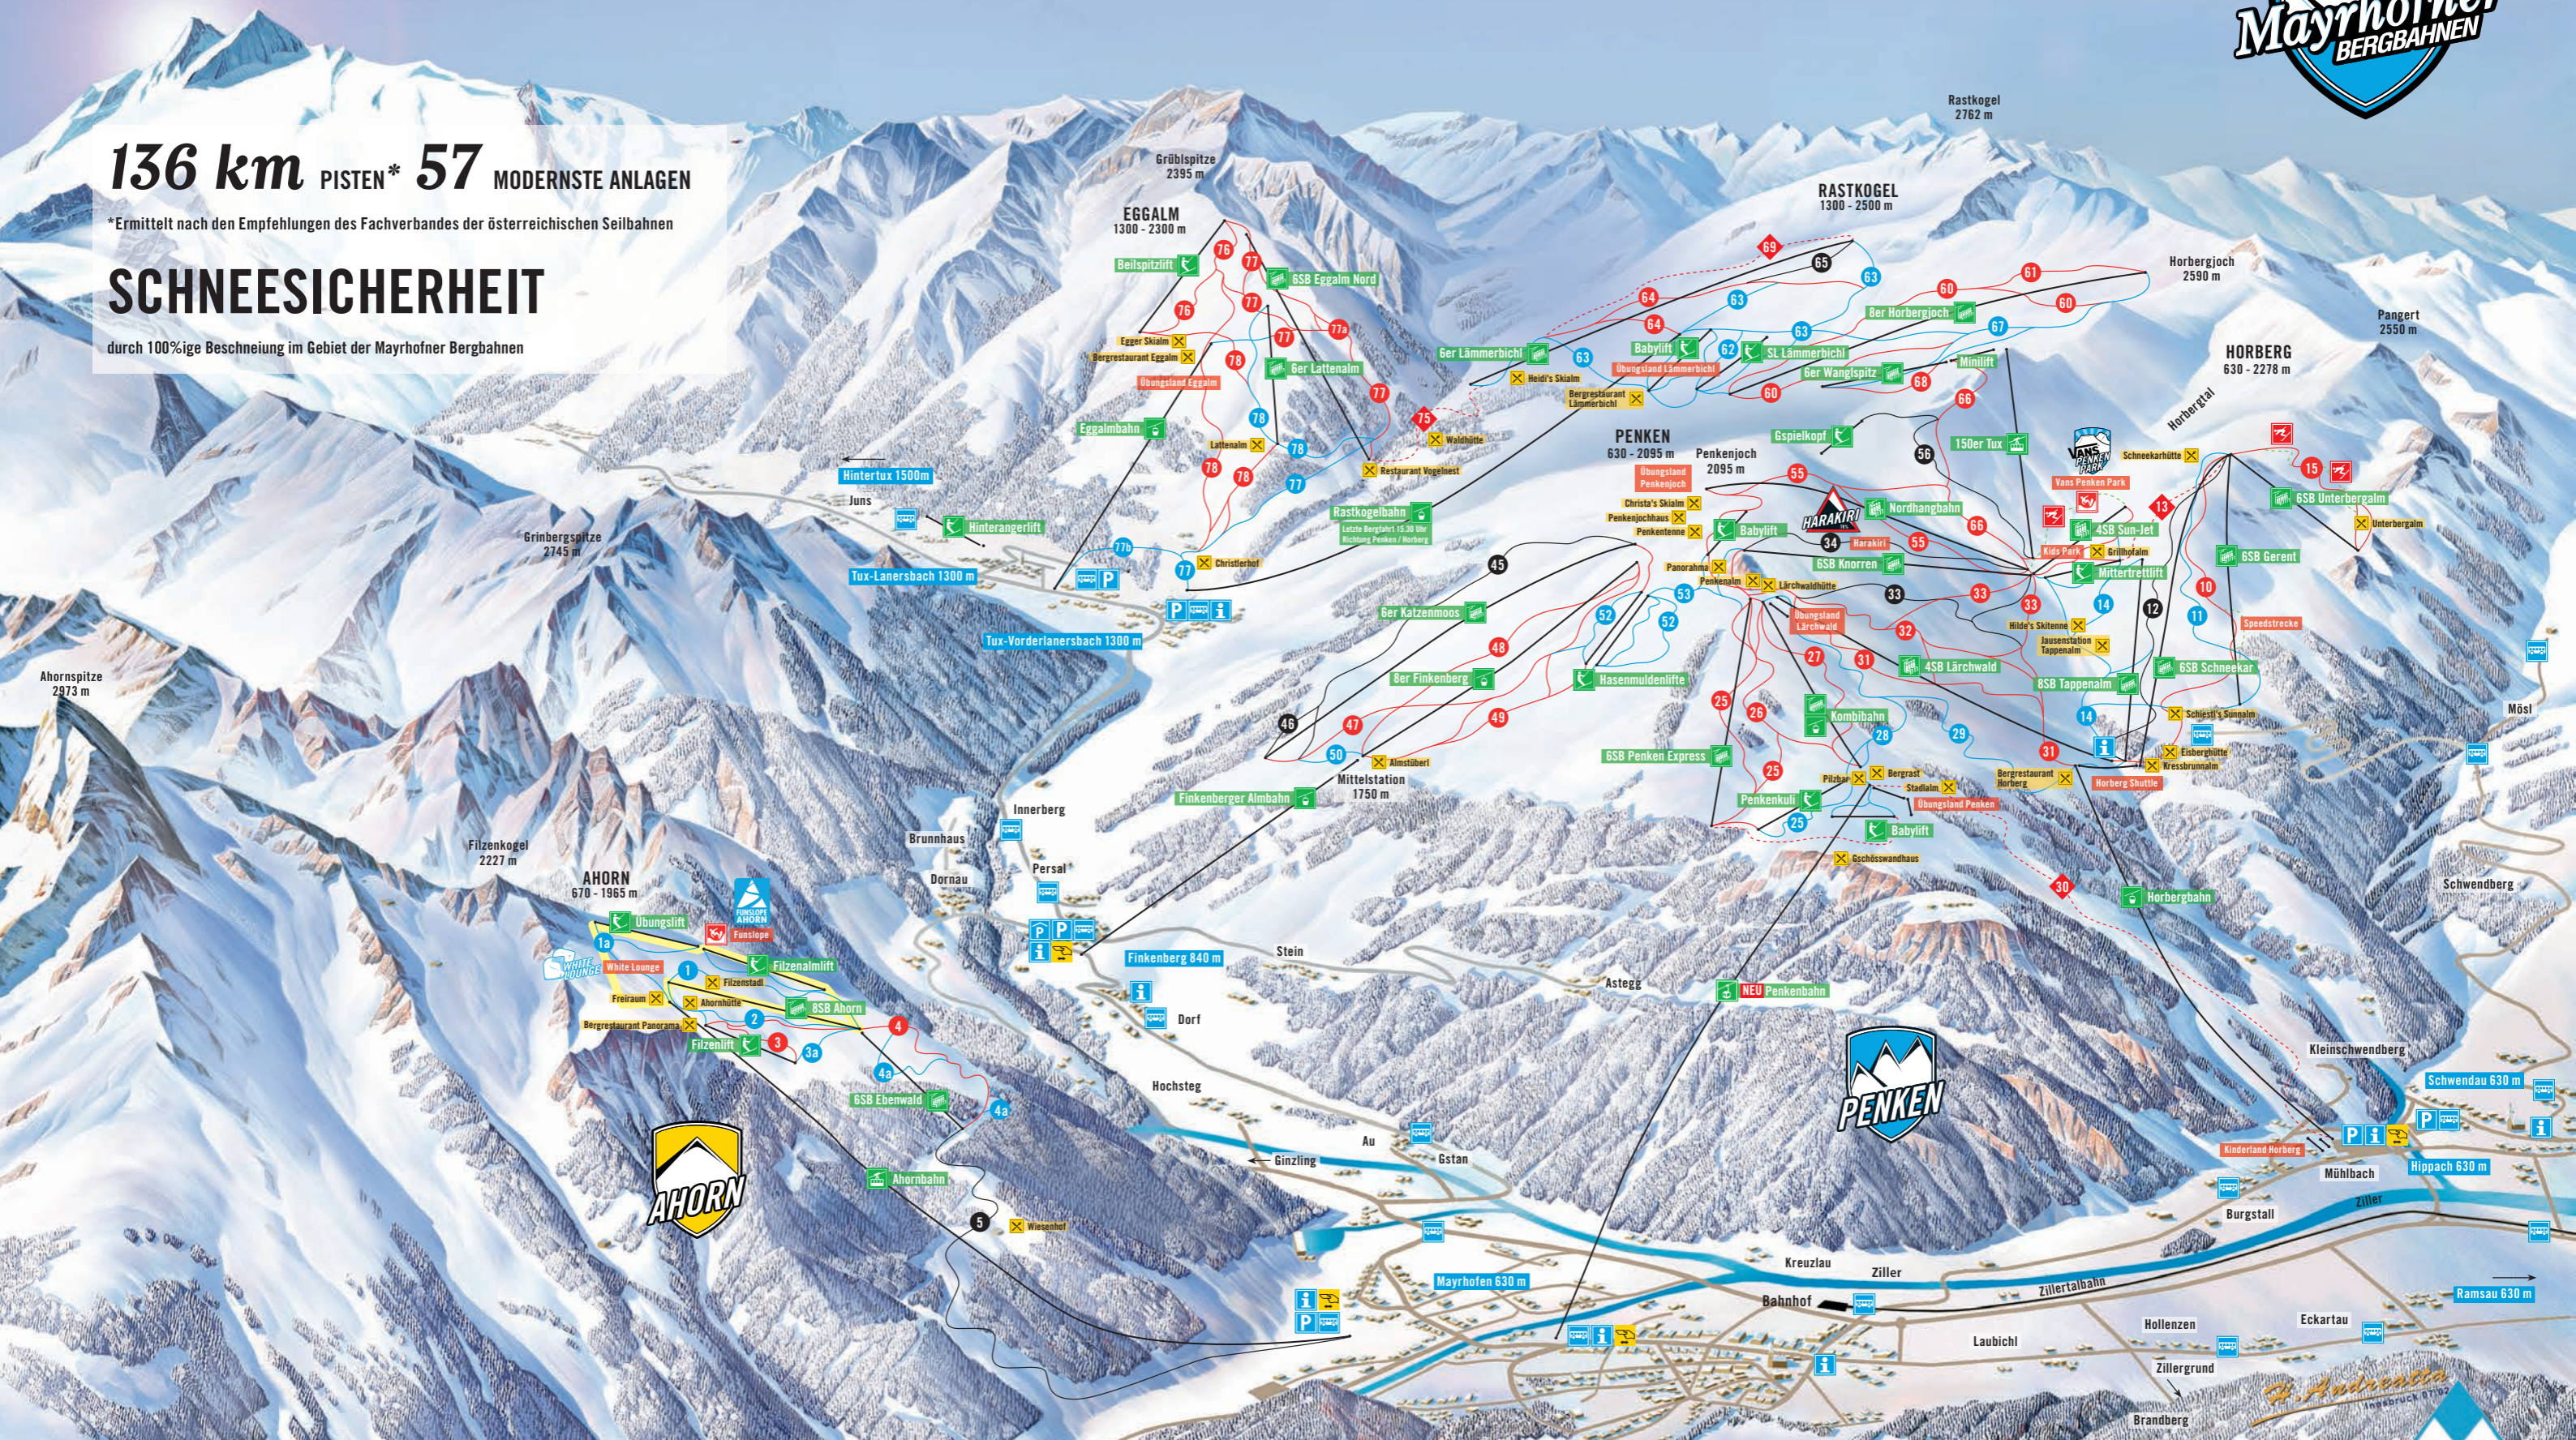

136 km PISTEN* **57** MODERNSTE ANLAGEN

*Ermittelt nach den Empfehlungen des Fachverbandes der österreichischen Seilbahnen

SCHNEESICHERHEIT

durch 100%ige Beschneigung im Gebiet der Mayrhofer Bergbahnen

Rennstrecke	Information	Parkplatz	Verkauf- / Rücknahme- stelle Chipkarte	Anlagen (Lifte / Bahnen)	PISTEN	leicht	Skiroute
Funpark / Funslope	Bushaltestelle	Tiefgarage	Restaurants		mittel	Rennstrecke	Winterwanderweg
					schwer		